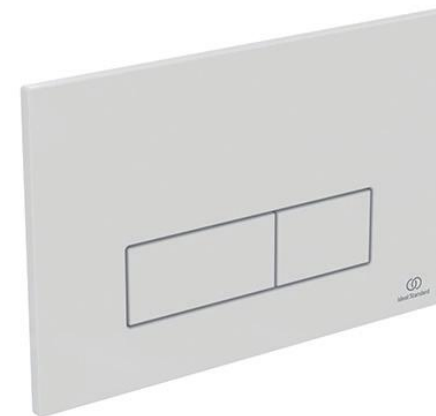

Ideal Standard
Wandcloset, diepspoel met duroplast zitting
en deksel met RVS scharnieren, wit

Ideal Standard
Inbouwreservoir

Ideal Standard
Bedieningspaneel Oleas M2 wit

Ideal Standard
Fontein 37cm x 21 cm met kraangat
rechts, wit

Ideal Standard
Koudwaterkraan 6 l/min met hoge
uitloop en geïntegreerde bediening in
chrom

Viega
Plugbekersifon met muurbuis en
rozet, chrom

Badkamer

Ideal Standard

Wastafel 60 x 46 cm wit met bekercsifon met muurbuis met rozet chroom

Bouwnummer: 170 t/m 175, 180 t/m 197, 206 t/m 213 en 222 t/m 228

Ideal Standard

Wandcloset, diepspoel met duroplast zitting
en deksel met RVS scharnieren, wit

Ideal Standard

Inbouwreservoir

Ideal Standard

Bedieningspaneel Oleas M2 wit

Tegeelwerk

Wandtegel 20 x 25 cm liggend, standaard glanzend wit, ook mogelijk in mat wit

Vloertegel 30 x 30 cm, standaard donker grijs, ook mogelijk in ivoor, taupe, licht grijs en zwart

- In toilet 1 tegel boven inbouwreservoir
- In badkamer tot plafond
- Wand- en vloertegels worden niet strokend verwerkt
- Wandtegels worden liggend verwerkt