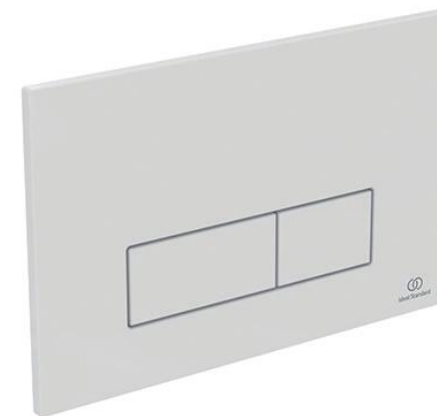

# NOORDERDUIN

ACHTER DE DUINEN

**Toiletruimte**

Ideal Standard  
Wandcloset, diepspoel met duroplast zitting  
en deksel met RVS scharnieren, wit

Ideal Standard  
Inbouwreservoir

Ideal Standard  
Bedieningspaneel Oleas M2 wit

**Badkamer**

Ideal Standard

**Wastafel 60 x 46 cm wit met bekiersifon met muurbuis met rozet chroom**

De badkamer van de volgende bouwnummers hebben 2 wastafels:  
67 t/m 70, 75 t/m 80, 96 en 97

Ideal Standard

Bouwnummer: 67 t/m 104.

Ideal Standard

Wandcloset, diepspoel met duroplast zitting en deksel met RVS scharnieren, wit

Ideal Standard

Inbouwreservoir

Ideal Standard

Bedieningspaneel Oleas M2 wit

**Tegeelwerk**

Wandtegel Rako 20 x 25 cm liggend, standaard glanzend wit, ook mogelijk in mat wit

Vloertegel Rako 30 x 30 cm, standaard donker grijs, ook mogelijk in ivoor, taupe, licht grijs en zwart

- In toilet 1 tegel boven inbouwreservoir
- In badkamer tot plafond
- Wand- en vloertegels worden niet strokend verwerkt
- Wandtegels worden liggend verwerkt